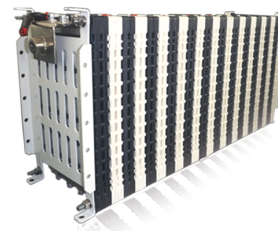

针刺试验机

短路测试仪

盐雾试验箱

二次电池性能检测系统

芯驰锂电
XINDILI POWER BATTERY

many kinds for different cars

360Ah电池模块

24串电池模块