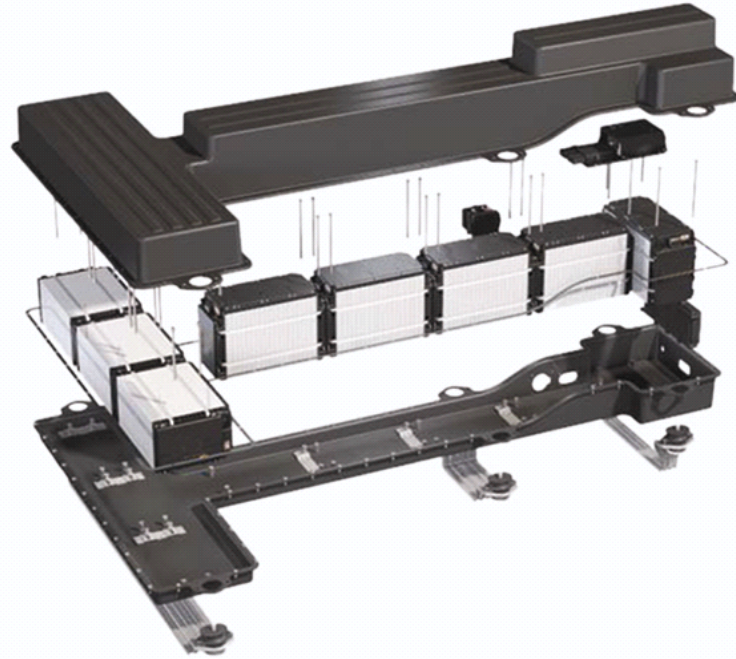

针刺试验机

短路测试仪

盐雾试验箱

二次电池性能检测系统

芯驰锂电
XINDILI POWER BATTERY

many kinds for different cars

360Ah电池模块

24串电池模块